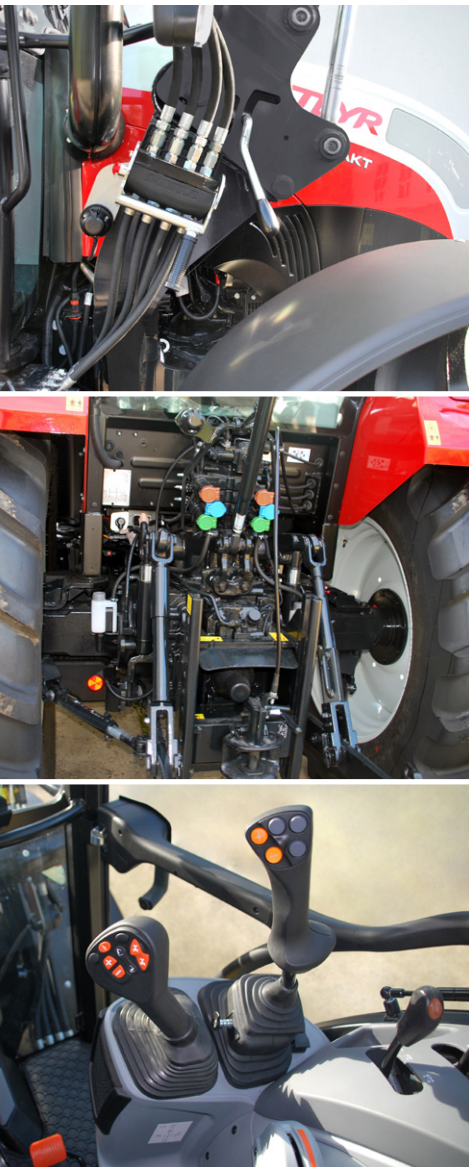

# Steyr Kompakt 4080 StageV

FZ 39-23

# STOLL

**FZ 36-20.1**  
**FS/FZ 36-24.1**  
**FZ 39-23.1**  
**FS/FZ 39-27.1**  
**FZ 41-25.1**  
**Solid 38-20.1 P/H**  
**Solid 40-22.1 P**

Steyr 4080 • 4090 • 4100 • 4110 • 4120 Kompakt StageV