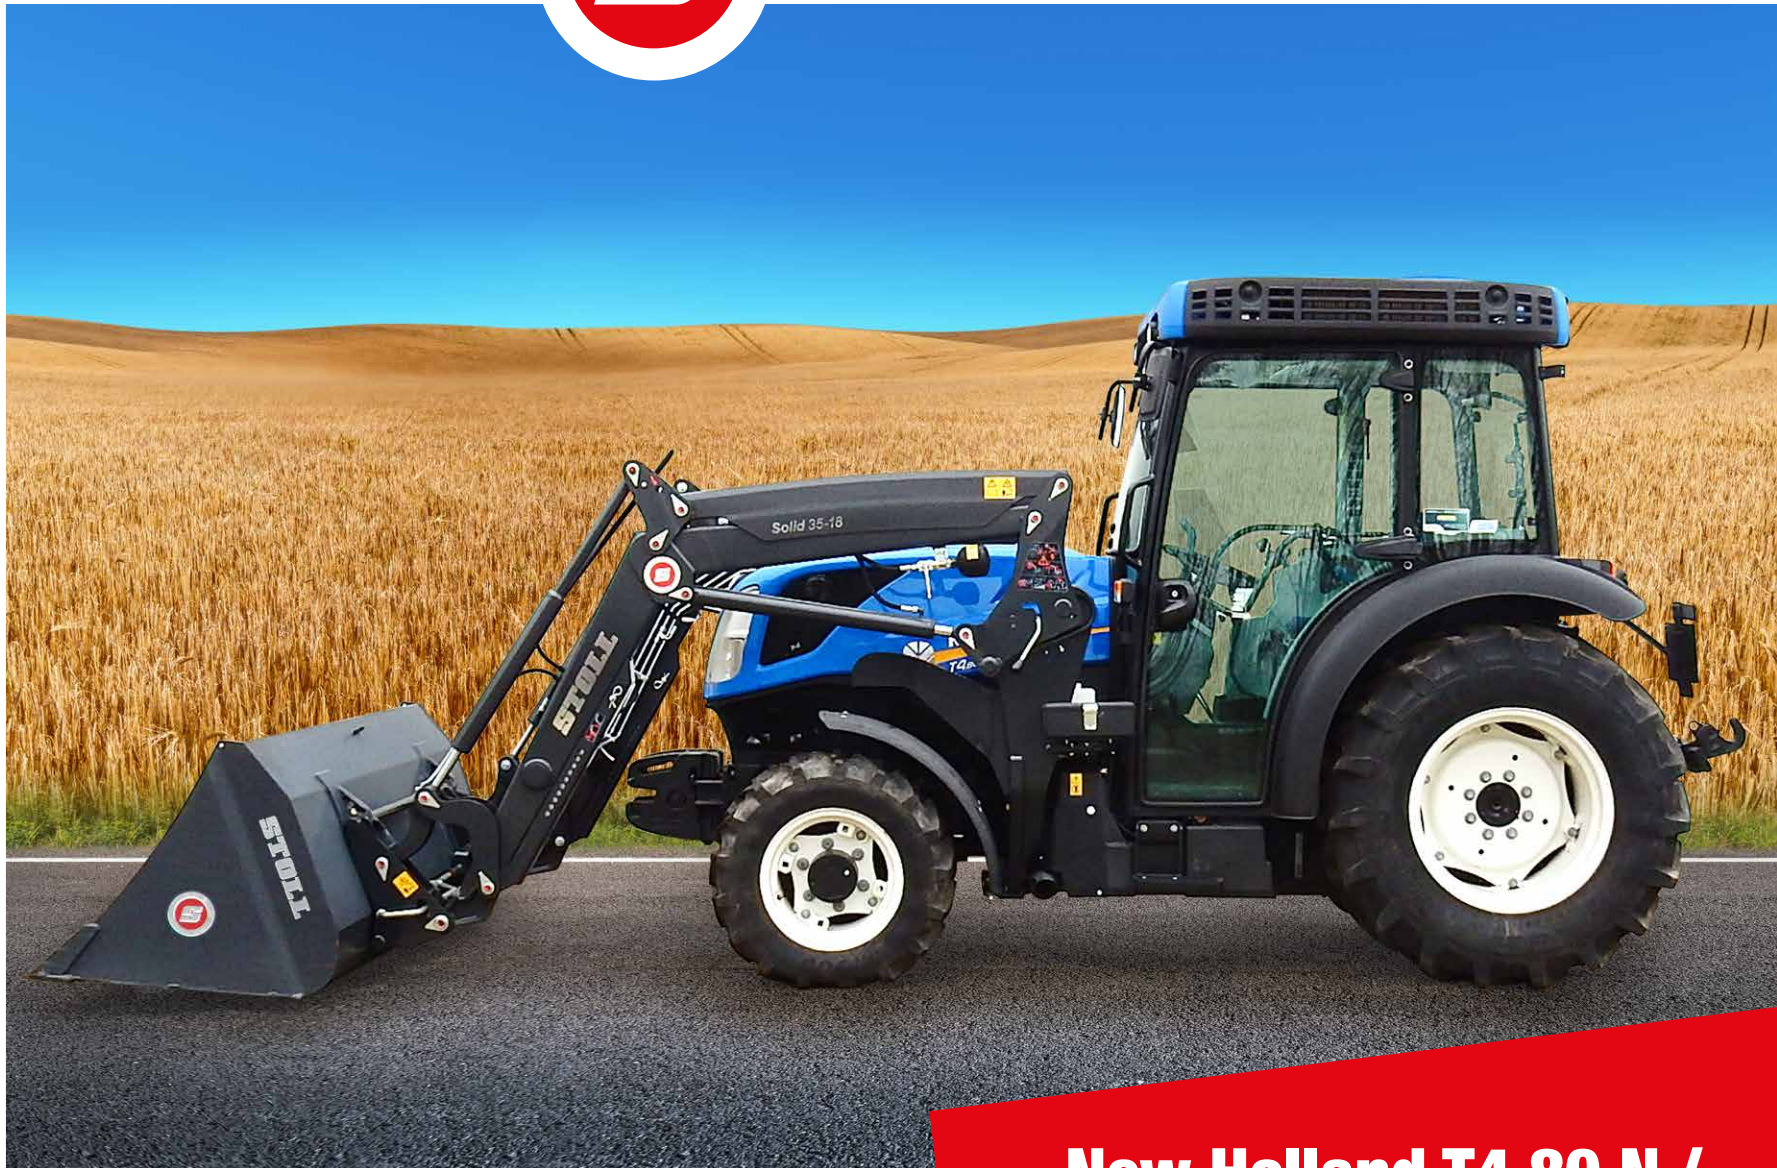

STOLL

**New Holland T4.80 N /
STOLL Solid 35-18.1**

New Holland T4.80N • T4.90N • T4.100N • T4.110N

Wilhelm Stoll Maschinenfabrik GmbH . Bahnhofstr. 21 . 38269 Lengede . Tel.: 05344/20-222 . Fax: 05344/20-182 . E-Mail: vkf@stoll-germany.com . www.stoll-germany.com