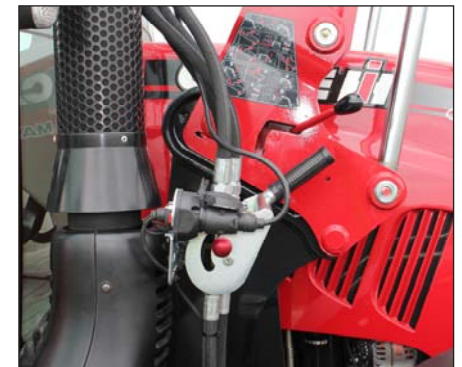

Case IH Maxxum 110 EP / STOLL ProfiLine FZ 45.1

Case IH Maxxum 110 EP • 120 EP • 130 EP

STOLL

A 2151