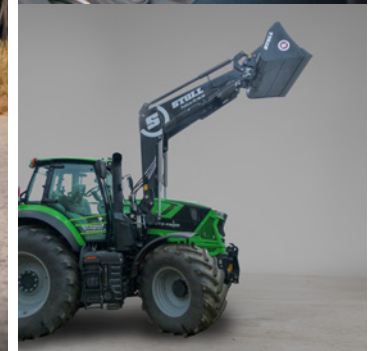

ProfiLine FZ 48-33.1

MOUNTED ON DEUTZ-FAHR 8280 TTV

Model alternatives: **ProfiLine FZ 48-33.1 / 48-37.1 / 48-42.1**

Tractor integration: **Deutz-Fahr 6210 / 5230 / 6230HD / 7250 / 7250HD / 8280 TTV**

Wilhelm Stoll Maschinenfabrik GmbH / Bahnhofstr. 21 / 38268 Lengede / Tel.: 05344/20-222 / E-Mail: vkf@stoll-germany.com