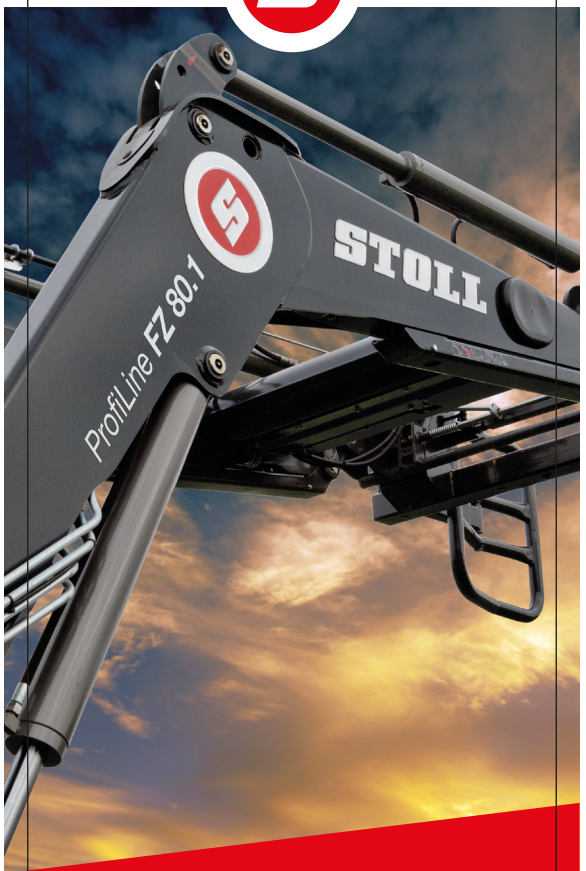

STOLL

Full Power.
ProfiLine FZ.

Das Maß
aller
Frontlader.

Wilhelm STOLL Maschinenfabrik GmbH

Bahnhofstr. 21

38268 Lengede

Tel.: +49 5344 20-222

sales@stoll-germany.com