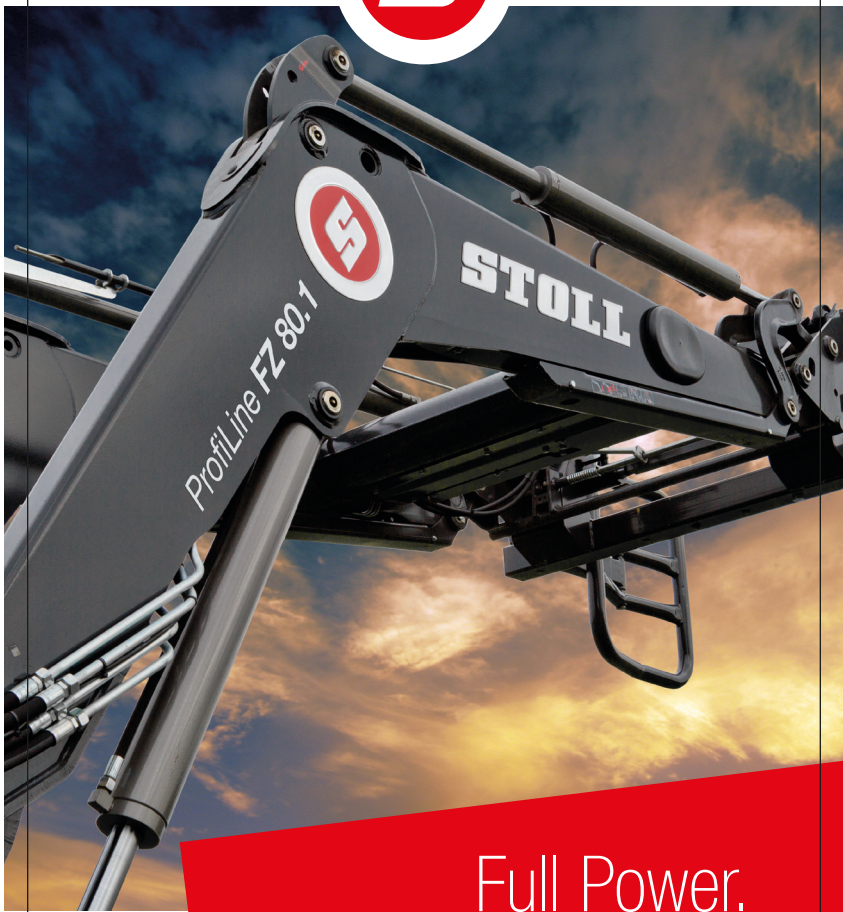

STOLL

Full Power.
ProfiLine FZ.

Das Maß
aller
Frontlader.

Wilhelm STOLL Maschinenfabrik GmbH

Bahnhofstr. 21

38268 Lengede

Tel.: +49 5344 20-222

sales@stoll-germany.com